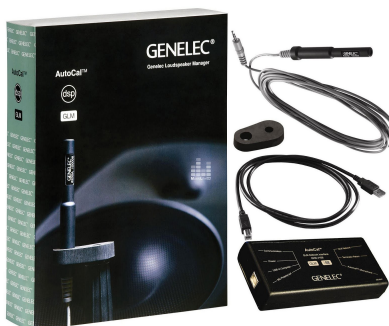

### MESA DE MEZCLAS

**Yamaha 01V96i** Ref. D-01v96i + **Cable D-01V96i-PW-1/1** + **Fight Case** **Préstamo: 20€ / Fianza: 100€ Stock: 1 Unidad**

Mesa de mezclas digital de gran versatilidad que ofrece en esta nueva versión todas las capacidades de su predecesora, la 01V y que además integra una interfaz de audio de 16 pistas USB 2.0 para grabación multi-pista a través de MAC o PC.

### TARJETA DE SONIDO

**Apollo Quad Core** Ref. E-UA-Apollo

**Préstamo: 20€ / Fianza: 100€ Stock: 1 Unidad**

Universal Audio Apollo Quad Core es una interfaz de audio FireWire que además dispone de la opción de añadir una tarjeta con conexión de máxima velocidad Thunderbolt que ofrece el sonido característico de los equipos de grabación analógicos gracias a su tecnología de alta gama y a los procesadores a tiempo real UAD incluidos entre los que se encuentran los míticos Neve, Studer, Manley, Lexicon y un amplio etcétera.

## ESCUCHAS

**Genelec 8240A Ref. E-8240A-DSP**

**Préstamo: 17,5€ / Fianza: 87,5€ Stock: 1 Unidad (2 monitores)**  
+ Cable de Alimentación + Cable UR4550VTPCat5s 5metros

## AJUSTE ESCUCHA

**Genelec GLM Loudspeaker Manager Ref. E-GLM**

**Préstamo: 5,5€ / Fianza: 27,5€ Stock: 1 Unidad**

Paquete con herramientas de calibración para monitores activos con DSP (v1.4.X) de Genelec.